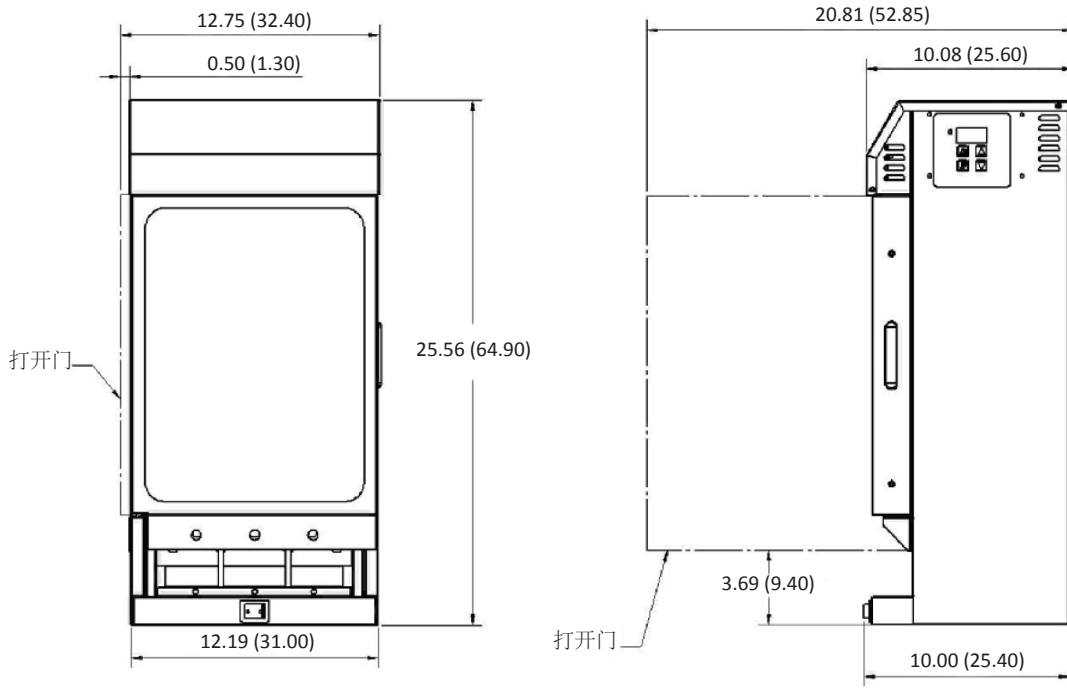

524-系列派保温箱

524-MCDCCE

524-MCDUS

保持盒装食品新鲜：

PrinceCastle派保温箱将烹制的派或其他盒装食品保持在合适的食用温度。这个大容量装置可分三排容纳42个派。派的摆放遵循先进新出原则，确保了派的新鲜。醒目的展示效果，提高了产品的点单率。

标准特征：

- 将42个烘烤的派或36个油炸的派分三排保持在食用温度。
- 不仅仅是对派——也非常适用于半圆形烤乳酪派、蛋卷或其他新潮食品的保存和展示。
- 占地面积小，从而将柜台空间空出来。
- MDCD（带灯管）/MDCDCE（带灯管）和MDCDCEL（带LED灯板）型号具有较大的照明显示区可吸引顾客。
- MCDUS和MDCDJP型号采用不锈钢门，促销活动时可以快速切换。
- 简化的先进先出设计，确保产品新鲜。
- 无移动部件。
- 不锈钢结构。
- 两年保修。

524系列派保温箱

规格 布局:

设计和规格如有变更，恕不另行通知。

尺寸:

型号	宽度 in (cm)	高度 in (cm)	深度 in (cm)	装运重量 lb (kg)
524-MCDC	12.19 (31.00)	25.56 (64.90)	10.08 (25.60)	49.50 (22.50)
524-MCDCCE	12.19 (31.00)	25.56 (64.90)	10.08 (25.60)	49.50 (22.50)
524-MCDCJP	12.19 (31.00)	25.56 (64.90)	10.08 (25.60)	49.50 (22.50)
524-MCDUS	12.19 (31.00)	25.56 (64.90)	10.08 (25.60)	49.50 (22.50)
524-MCDCCEL	12.19 (31.00)	25.56 (64.90)	10.08 (25.60)	49.50 (22.50)

电气:

型号	电压	频率	功率	电流	相位	插头编号
524-MCDC	120	60	580	4.7	单相	NEMA 5-15P
524-MCDCCE	220	50	580	2.6	单相	IEC60309
524-MCDCJP	100	50/60	580	5.8	单相	NEMA 5-15P
524-MCDUS	120	60	580	4.7	单相	NEMA 5-15P
524-MCDCCEL	220	50	580	2.6	单相	IEC60309